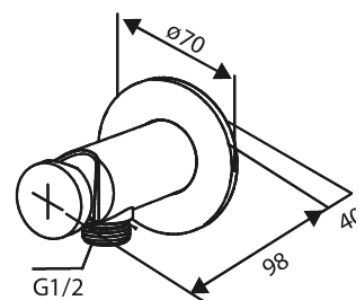

Hals Interiors
Kivikülv 8, EE-12919 Tallinn

Tel.: 71 51 400 hals@hals.ee

Rohkem informatsiooni <https://damixa.ee>

damixa