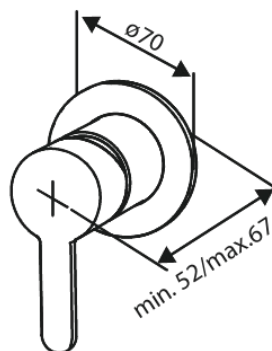

Hals Interiors
Kivikülv 8, EE-12919 Tallinn

Tel.: 71 51 400 hals@hals.ee

Rohkem informatsiooni <https://damixa.ee>

damixa