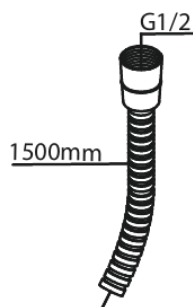

Omadused

Hals Interiors
Kivikülv 8, EE-12919 Tallinn

Tel.: 71 51 400 hals@hals.ee

Rohkem informatsiooni <https://damixa.ee>

damixa